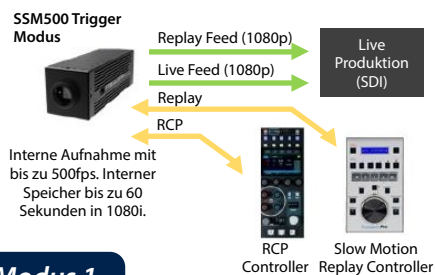

## Dream Chip Super Slow Motion Mini-Kamera

Die Dream Chip ATOM one SSM500 ist eine Full-HD Super Slow Motion Mini-Kamera mit Global Shutter und hoher Bildaufzeichnungsrate mit bis zu 50 Bildern pro Sekunde. Wie alle Modelle der ATOM Serie ist diese Kamera extrem kompakt (190 mm x 60 mm x 60 mm), unterstützt HDR Aufzeichnung und bietet professionelle Fernsteuerungs-Möglichkeiten.

#### Trigger Modus mit direktem Replay Controller

Die SSM500 nimmt das Super-Slow Motion Signal auf einem internen SSD-Laufwerk auf. Ein externer Replay Controller löst die Wiedergabe direkt vom Kamerakopf aus.

#### SSM-Modus mit Slow Motion Replay Server

Die SSM500 liefert 4x 1080p phasengesteuerte Slow Motion Signale. Diese 4 Phasen werden zur Wiedergabe in einen Replay Server wie EVS und SimplyLive eingespeist.