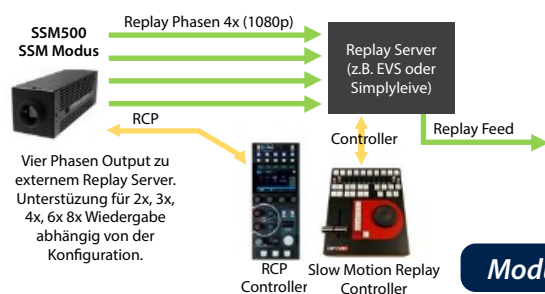

## Dream Chip Super Slow Motion Mini-Kamera

Die Dream Chip ATOM one SSM500 ist eine Full-HD Super Slow Motion Mini-Kamera mit Global Shutter und hoher Bildaufzeichnungsrate mit bis zu 50 Bildern pro Sekunde. Wie alle Modelle der ATOM Serie ist diese Kamera extrem kompakt (190 mm x 60 mm x 60 mm), unterstützt HDR Aufzeichnung und bietet professionelle Fernsteuerungs-Möglichkeiten.

#### Trigger Modus mit direktem Replay Controller

Die SSM500 nimmt das Super-Slow Motion Signal auf einem internen SSD-Laufwerk auf. Ein externer Replay Controller löst die Wiedergabe direkt vom Kamerakopf aus.

#### SSM-Modus mit Slow Motion Replay Server

Die SSM500 liefert 4x 1080p phasengesteuerte Slow Motion Signale. Diese 4 Phasen werden zur Wiedergabe in einen Replay Server wie EVS und SimplyLive eingespeist.