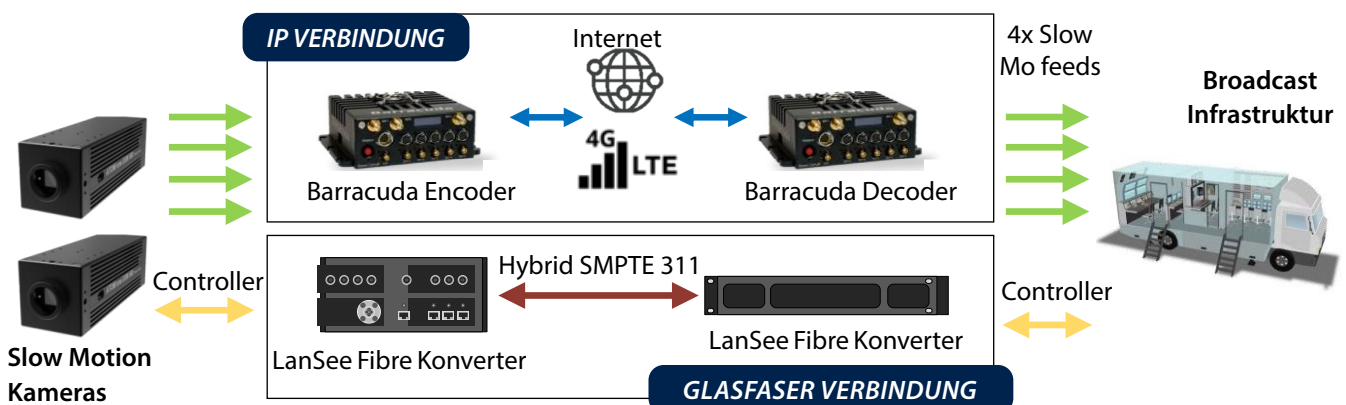

Remote-Verbindung